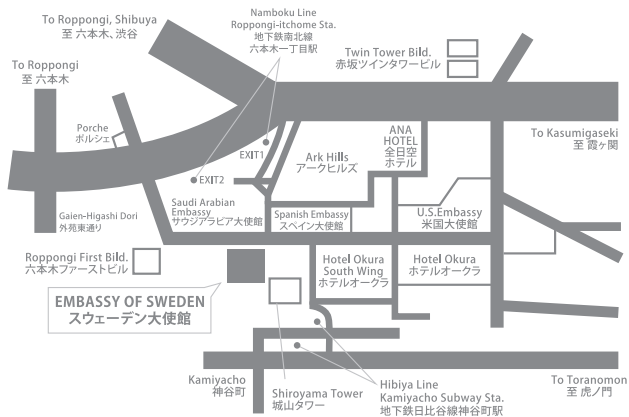

POSTCARD

料金別納郵便

スウェーデンと日本のシボリ展  
SWEDEN-JAPAN SHIBORI EXHIBITION

PLENITUDE

— 萌芽 HOUGA —

2013年10月4日(金)～10月20日(日)

スウェーデン大使館

東京都港区六本木1-10-3-100